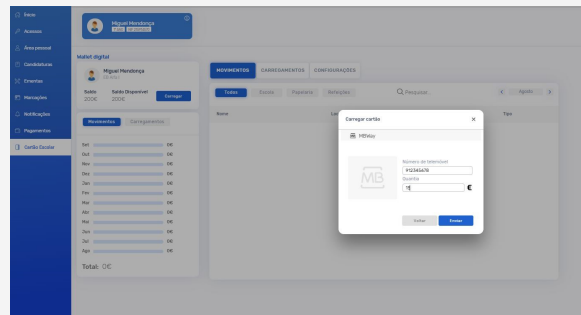

3) Carregamento MB WAY

Se optar por esta modalidade, poderá efetuar o carregamento diretamente na Plataforma introduzindo o seu número de telemóvel e definindo o valor.

Já carreguei o cartão. Posso já começar a usá-lo?

Assim que carregue o cartão, o saldo fica imediatamente disponível, podendo usá-lo em todos os refeitórios disponíveis na rede de estabelecimentos de ensino do Município de Arouca.

Consigo ter acesso ao saldo da conta?

Dentro da Plataforma SIGA, menu Cartão Escolar, poderá consultar todos os movimentos associados ao cartão escolar e aceder às restantes informações (faturas, carregamentos, consumos e notas de crédito).