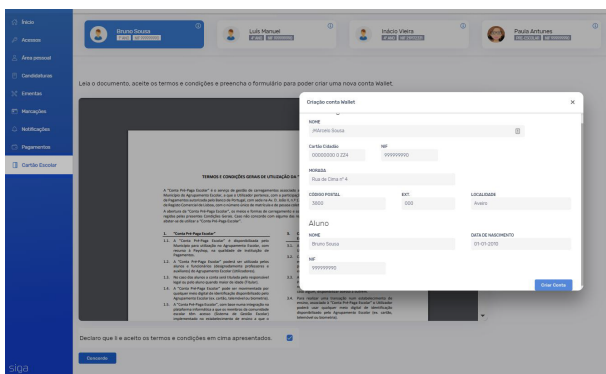

Tem custos associados?

Este sistema não tem custos para o utilizador e o saldo fica disponível de imediato para consumo.

As referências de pagamento são únicas?

Sim. As referências Payshop e Multibanco geradas pela Plataforma de Gestão Municipal da Educação são únicas e reutilizáveis. Se optar por um destes dois métodos de pagamento para carregar o cartão deverá usá-las.

Existem valores mínimos para carregamento?

Mínimo	Referência MB	MbWay	Payshop
Escalão A	5€	5€	5€
Escalão B	10€	10€	5€
Escalão C	20€	20€	5€
Sem Escalão	20€	20€	5€

Como faço para ativar o cartão?

1.º Passo

Aceda à Plataforma SIGA – <https://siga.edubox.pt> – com as credenciais disponibilizadas pelo Município de Arouca.

2.º Passo

Dentro da Plataforma, aceda ao menu Cartão Escolar, e leia os Termos e Condições deste Serviço. Para os aceitar, coloque um visto na caixa de verificação e clique no botão Concordo.