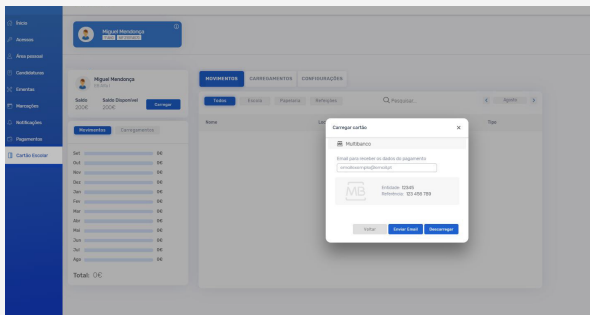

2) Carregamento Multibanco

Se optar por esta modalidade, poderá efetuar o carregamento num Multibanco ou através do homebanking, usando a referência multibanco que lhe foi atribuída.