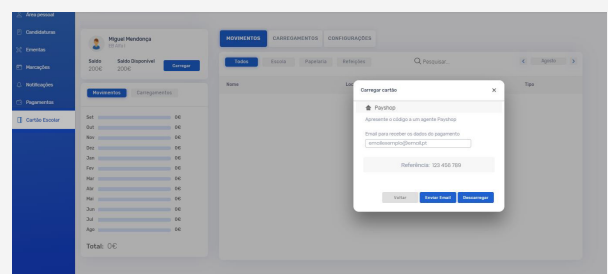

1) Carregamento Payshop

Se optar por esta modalidade, poderá efetuar o carregamento num agente Payshop ou loja CTT, usando a referência que lhe foi atribuída.